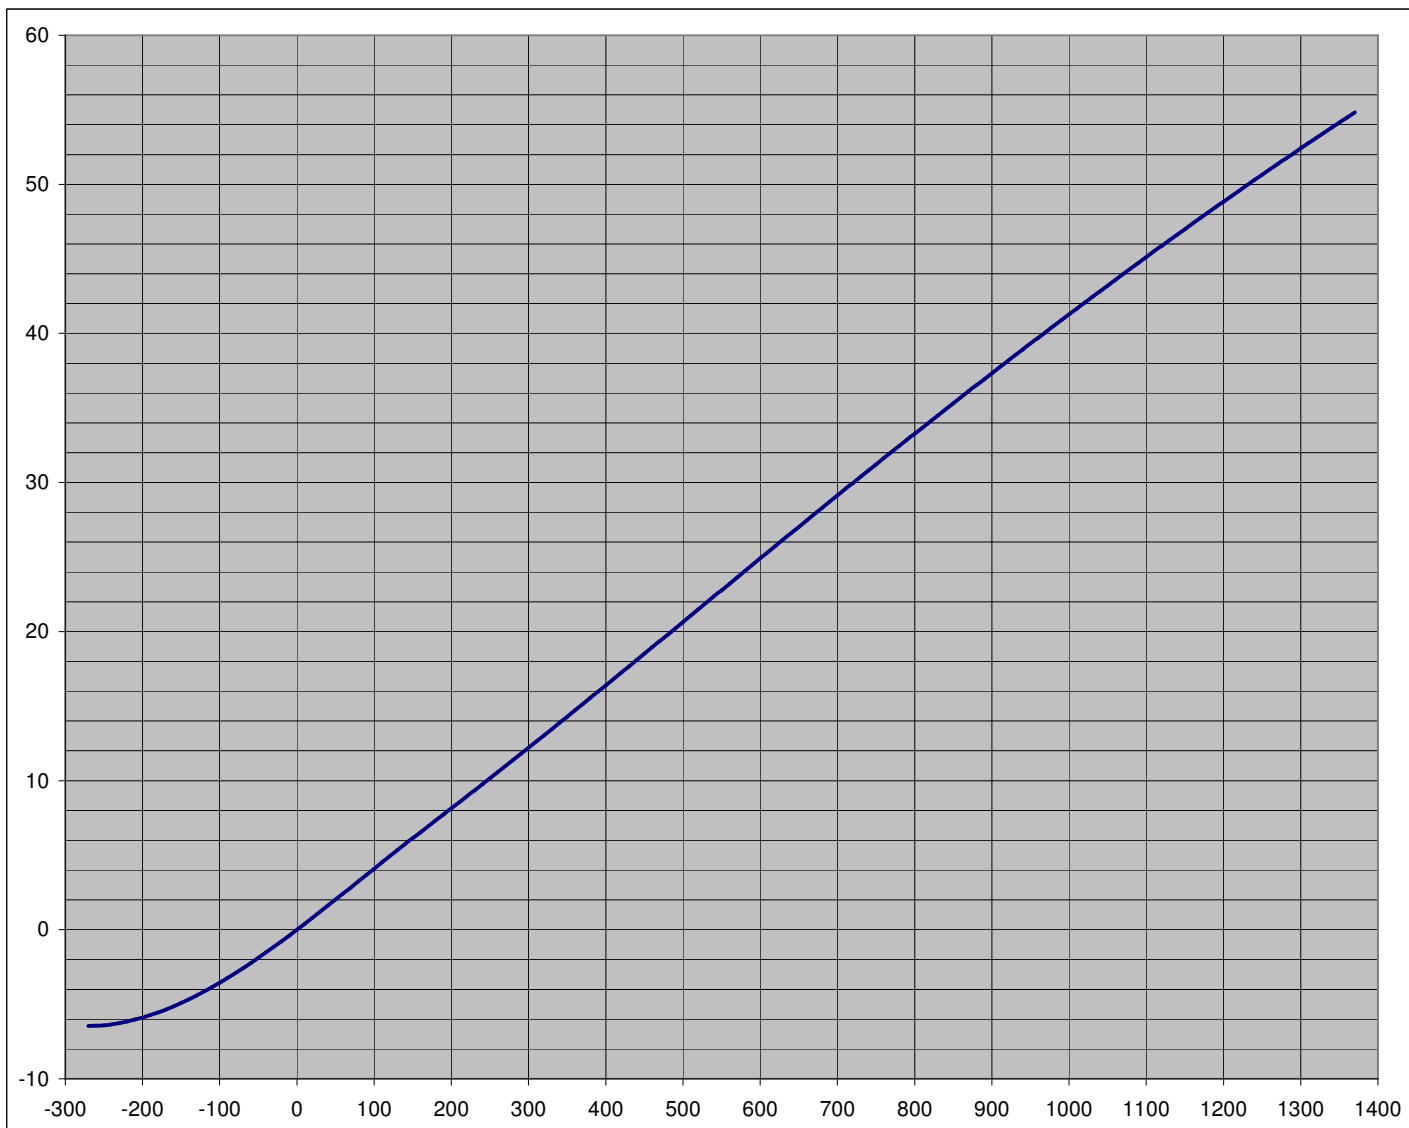

### K-type thermocouple - thermoelectric voltage in millivolts vs temperature in degrees Celsius

°C	-10	-9	-8	-7	-6	-5	-4	-3	-2	-1	-0	°C
-260	-6.458	-6.457	-6.456	-6.455	-6.453	-6.452	-6.450	-6.448	-6.446	-6.444	-6.441	-260
-250	-6.441	-6.438	-6.435	-6.432	-6.429	-6.425	-6.421	-6.417	-6.413	-6.408	-6.404	-250
-240	-6.404	-6.399	-6.393	-6.388	-6.382	-6.377	-6.370	-6.364	-6.358	-6.351	-6.344	-240
-230	-6.344	-6.337	-6.329	-6.322	-6.314	-6.306	-6.297	-6.289	-6.280	-6.271	-6.262	-230
-220	-6.262	-6.252	-6.243	-6.233	-6.223	-6.213	-6.202	-6.192	-6.181	-6.170	-6.158	-220
-210	-6.158	-6.147	-6.135	-6.123	-6.111	-6.099	-6.087	-6.074	-6.061	-6.048	-6.035	-210
-200	-6.035	-6.021	-6.007	-5.994	-5.980	-5.965	-5.951	-5.936	-5.922	-5.907	-5.891	-200
-190	-5.891	-5.876	-5.861	-5.845	-5.829	-5.813	-5.797	-5.780	-5.763	-5.747	-5.730	-190
-180	-5.730	-5.713	-5.695	-5.678	-5.660	-5.642	-5.624	-5.606	-5.588	-5.569	-5.550	-180
-170	-5.550	-5.531	-5.512	-5.493	-5.474	-5.454	-5.435	-5.415	-5.395	-5.374	-5.354	-170
-160	-5.354	-5.333	-5.313	-5.292	-5.271	-5.250	-5.228	-5.207	-5.185	-5.163	-5.141	-160
-150	-5.141	-5.119	-5.097	-5.074	-5.052	-5.029	-5.006	-4.983	-4.960	-4.936	-4.913	-150
-140	-4.913	-4.889	-4.865	-4.841	-4.817	-4.793	-4.768	-4.744	-4.719	-4.694	-4.669	-140
-130	-4.669	-4.644	-4.618	-4.593	-4.567	-4.542	-4.516	-4.490	-4.463	-4.437	-4.411	-130
-120	-4.411	-4.384	-4.357	-4.330	-4.303	-4.276	-4.249	-4.221	-4.194	-4.166	-4.138	-120
-110	-4.138	-4.110	-4.082	-4.054	-4.025	-3.997	-3.968	-3.939	-3.911	-3.882	-3.852	-110
-100	-3.852	-3.823	-3.794	-3.764	-3.734	-3.705	-3.675	-3.645	-3.614	-3.584	-3.554	-100
-90	-3.554	-3.523	-3.492	-3.462	-3.431	-3.400	-3.368	-3.337	-3.306	-3.274	-3.243	-90
-80	-3.243	-3.211	-3.179	-3.147	-3.115	-3.083	-3.050	-3.018	-2.986	-2.953	-2.920	-80
-70	-2.920	-2.887	-2.854	-2.821	-2.788	-2.755	-2.721	-2.688	-2.654	-2.620	-2.587	-70
-60	-2.587	-2.553	-2.519	-2.485	-2.450	-2.416	-2.382	-2.347	-2.312	-2.278	-2.243	-60
-50	-2.243	-2.208	-2.173	-2.138	-2.103	-2.067	-2.032	-1.996	-1.961	-1.925	-1.889	-50
-40	-1.889	-1.854	-1.818	-1.782	-1.745	-1.709	-1.673	-1.637	-1.600	-1.564	-1.527	-40
-30	-1.527	-1.490	-1.453	-1.417	-1.380	-1.343	-1.305	-1.268	-1.231	-1.194	-1.156	-30
-20	-1.156	-1.119	-1.081	-1.043	-1.006	-0.968	-0.930	-0.892	-0.854	-0.816	-0.778	-20
-10	-0.778	-0.739	-0.701	-0.663	-0.624	-0.586	-0.547	-0.508	-0.470	-0.431	-0.392	-10
0	-0.392	-0.353	-0.314	-0.275	-0.236	-0.197	-0.157	-0.118	-0.079	-0.039	0.000	0
°C	-10	-9	-8	-7	-6	-5	-4	-3	-2	-1	-0	°C